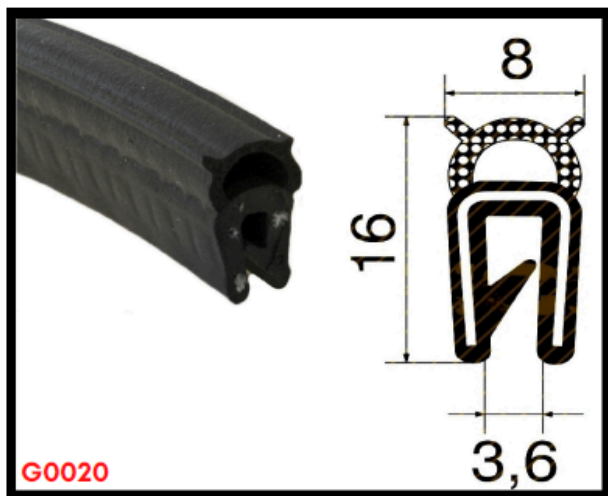

GC5035

12/06/2024

GUARDA-VENTO MALA

Sociedade de Borrachas Ralpi, Lda

Sociedade de Borrachas Ralpi, Lda

REFERÊNCIA RALPI	APLICADO NOS SEGUINTES VEICULOS
G0003	FIAT 127 – RENAULT 5/6/7/12
G0006	CITROËN DYANE – FORD ESCORT – OPEL ASTRA – PEUGEOT 106/205/405 – RENAULT 5/7/12 - VOLKSWAGEN
G0030	
G0039	
G0026	FORD
G0027	SUZUKI
G0048	FIAT UNO
G0016	
G0019	
G0042	
G0044	BMW – FIAT PUNTO
G0047	
G0020	