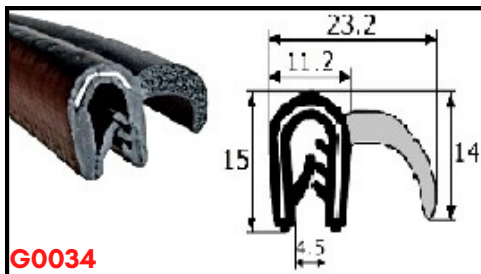

Sociedade de Borrachas Ralpi, Lda

GUARDA-VENTO PESTANA

G0009

G0034

CITROËN DYANE
MINI
RENAULT 4L

G0033

G0041