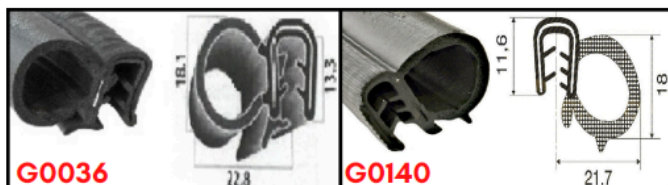

Sociedade de Borrachas Ralpi, Lda

REFERÊNCIA RALPI	APLICADO NOS SEGUINTE VEICULOS
G0147	FIAT 600/850 - RENAULT - SEAT 124/600/850 - PEUGEOT
G0005	CITROËN DYANE - RENAULT 5/7/8/10/12 - SEAT 124/600/850 - FIAT 127/600/850
G0002	PEUGEOT 106/205/405
G0043	
G0025	
G0038	
G0035	
G0023	CABINE PARA MÁQUINAS AGRICOLAS PARA FIXAÇÃO NO VIDRO
G0029	PEUGEOT 206 - RENAULT CLIO/MEGANE/SCENIC
G0024	PEUGEOT 306/307/406
G0049	
G0008	
G0007	FIAT UNO/HORINO 92 - FORD ESCORT 84 - VW GOLF 94/PASSAT 95/POLO 95 - SEAT IBIZA/CORDOBA
G0022	FORD ESCORT 93/TIESTA 95/KA 98/COURIER 97
G0037	
G0032	FORD FOCUS
G0015	FIAT TEMPRA 92 - FORD MONDEO 94 - OPEL ASTRA 94/VECTRA 94/CORSA 95/MERIVA/ZAFIRA - SEAT IBIZA/CORDOBA/TOLEDO - VW GOLF/POLO/PASSAT/JETTA
G0040	VW BORA 2000/GOLF 2000
G0045	
G0046	
G0036	
G0140	
G0021	PEUGEOT
G0012	IVECO EUROCARGO