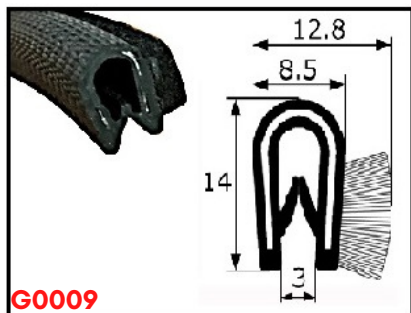

Sociedade de Borrachas Ralpi, Lda

GUARDA-VENTO PESTANA

G0009