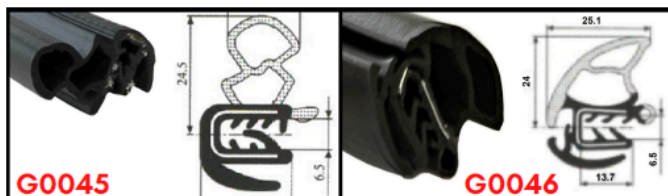

Sociedade de Borrachas Ralpi, Lda

REFERÊNCIA RALPI	APLICADO NOS SEGUINTE VEICULOS
G0147	FIAT 600/850 - RENAULT - SEAT 124/600/850 - PEUGEOT
G0005	CITROËN DYANE - RENAULT 5/7/8/10/12 - SEAT 124/600/850 - FIAT 127/600/850
G0002	PEUGEOT 106/205/405
G0043	
G0025	
G0038	
G0035	
G0023	CABINE PARA MÁQUINAS AGRICOLAS PARA FIXAÇÃO NO VIDRO
G0029	PEUGEOT 206 - RENAULT CLIO/MEGANE/SCENIC
G0024	PEUGEOT 306/307/406
G0049	
G0008	
G0007	FIAT UNO/HORINO 92 - FORD ESCORT 84 - VW GOLF 94/PASSAT 95/POLO 95 - SEAT IBIZA/CORDOBA
G0022	FORD ESCORT 93/TIESTA 95/KA 98/COURIER 97
G0037	
G0032	FORD FOCUS
G0015	FIAT TEMPRA 92 - FORD MONDEO 94 - OPEL ASTRA 94/VECTRA 94/CORSA 95/MERIVA/ZAFIRA - SEAT IBIZA/CORDOBA/TOLEDO - VW GOLF/POLO/PASSAT/JETTA
G0040	VW BORA 2000/GOLF 2000
G0045	
G0046	
G0036	
G0140	
G0021	PEUGEOT
G0012	IVECO EUROCARGO