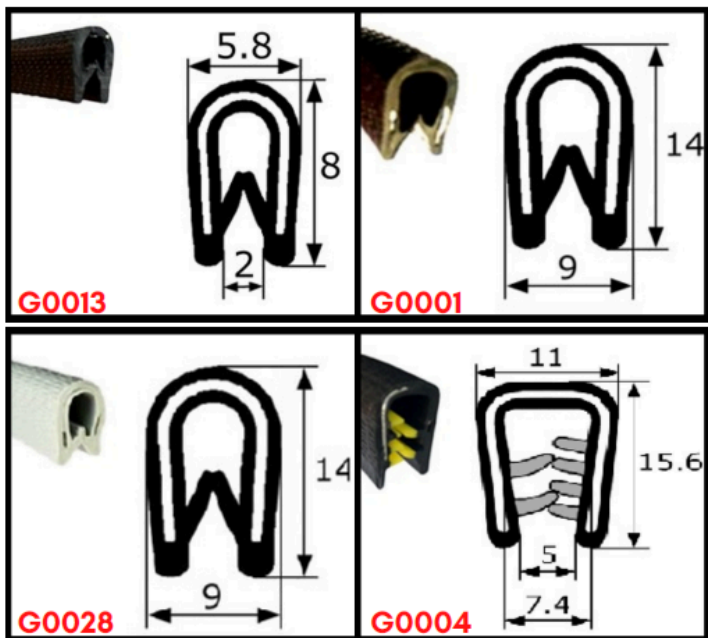

Sociedade de Borrachas Ralpi, Lda

Sociedade de Borrachas Ralpi, Lda

REFERÊNCIA RALPI	APLICADO NOS SEGUINTE VEICULOS
G0147	FIAT 600/850 - RENAULT - SEAT 124/600/850 - PEUGEOT
G0005	CITROËN DYANE - RENAULT 5/7/8/10/12 - SEAT 124/600/850 - FIAT 127/600/850
G0002	PEUGEOT 106/205/405
G0043	
G0025	
G0038	
G0035	
G0023	CABINE PARA MÁQUINAS AGRICOLAS PARA FIXAÇÃO NO VIDRO
G0029	PEUGEOT 206 - RENAULT CLIO/MEGANE/SCENIC
G0024	PEUGEOT 306/307/406
G0049	
G0008	
G0007	FIAT UNO/HORINO 92 - FORD ESCORT 84 - VW GOLF 94/PASSAT 95/POLO 95 - SEAT IBIZA/CORDOBA
G0022	FORD ESCORT 93/TIESTA 95/KA 98/COURIER 97
G0037	
G0032	FORD FOCUS
G0015	FIAT TEMPRA 92 - FORD MONDEO 94 - OPEL ASTRA 94/VECTRA 94/CORSA 95/MERIVA/ZAFIRA - SEAT IBIZA/CORDOBA/TOLEDO - VW GOLF/POLO/PASSAT/JETTA
G0040	VW BORA 2000/GOLF 2000
G0045	
G0046	
G0036	
G0140	
G0021	PEUGEOT
G0012	IVECO EUROCARGO

GUARDA-VENTO SIMPLES

REFERÊNCIA RALPI	APLICADO NOS SEGUINTE VEÍCULOS
G0013	
G0001	FIAT 600 – SEAT 600 – RENAULT 4/6/8/10
G0028	
G0004	TOYOTA HIACE LH102/TOYOTA HIACE LXH12