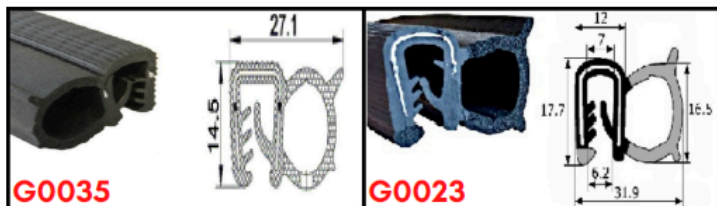

Sociedade de Borrachas Ralpi, Lda

GUARDA-VENTO PESTANA

G0009

G0034

CITROËN DYANE
MINI
RENAULT 4L

G0033

G0041

GUARDA-VENTO PORTA